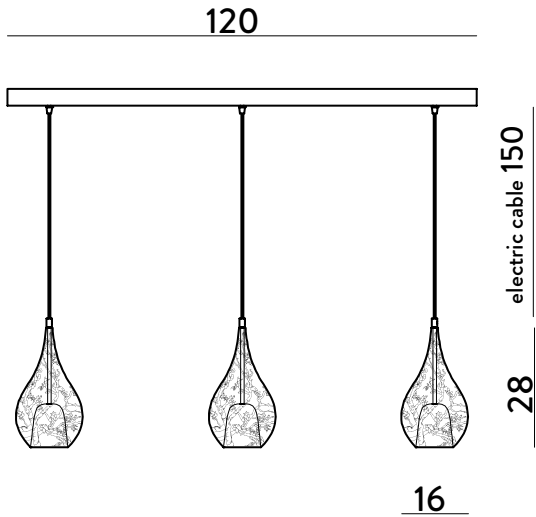

### LUXXL1520

Table lamp

Glass Ø30 cm - H78 cm

 E27 1 x max 60W 220-240V  
 LED 1 x 4,3W 350 LUMEN 3.000K

10

28 electric cable 150

16

### 1523.1L

Hanging lamp

Glass Ø16 cm - Cable 150 cm

 E14 1 x max 40W 220-240V

CE IP20 1m

10

38 electric cable 150

22

### GIG1523.1L

Hanging lamp

Glass Ø22 cm - Cable 150 cm

 E27 1 x max 105W 220-240V

CE IP20 1m

10

53 electric cable 150

30

### XXL1523.1L

Hanging lamp

Glass Ø30 cm - Cable 150 cm

 E27 1 x max 105W 220-240V

CE IP20 1m