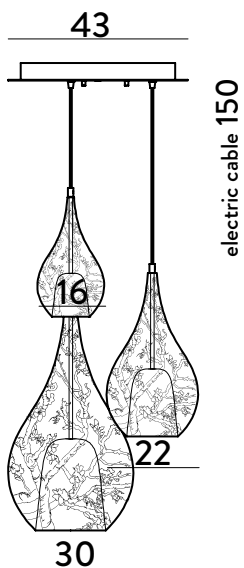

### 1523.1L

Hanging lamp

Glass Ø16 cm - Cable 150 cm

 E14 1 x max 40W 220-240V

CE IP20 1m

10

38 electric cable 150

22

### XXL1523.1L

Hanging lamp

Glass Ø30 cm - Cable 150 cm

 E27 1 x max 105W 220-240V

CE IP20 1m

### 1527.120.3L

Ceiling lamp

Glass 3x Ø16 cm - Cable 150 cm

 E14 3 x max 40W 220-240V

CE IP20 

### GIG1527.120.3L

Ceiling track

Glass 3x Ø22 cm - Cable 150 cm

 E27 3 x max 105W 220-240V

CE IP20 