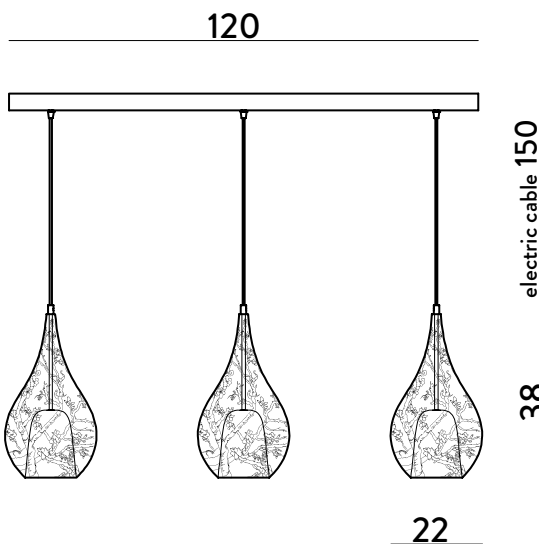

### GIG1523.1L

Hanging lamp

Glass Ø22 cm - Cable 150 cm

 E27 1 x max 105W 220-240V

CE IP20 1m

10

53 electric cable 150

30

### XXL1523.1L

Hanging lamp

Glass Ø30 cm - Cable 150 cm

 E27 1 x max 105W 220-240V

CE IP20 1m

### 1527.120.3L

Ceiling lamp

Glass 3x Ø16 cm - Cable 150 cm

 E14 3 x max 40W 220-240V

CE IP20 